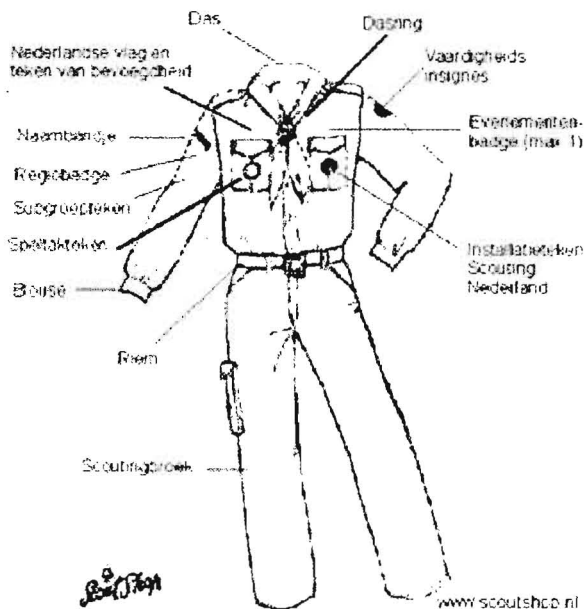

# correct uniform waterscouts en dolfijnen

Voor het correcte uniform zijn een paar dingen belangrijk

Blauwe blouse  
Blauwe das  
Das ring  
Installatie teken  
Speltak teken  
Fluit en fluitkoord

Optioneel  
Regio badge( admiraliteit 18 de Hanze)  
Nederlands vlaggetje  
Lintje van de groep( vraag voor meer informatie)  
Lintje voor de faun  
Zak mes  
Enzovoort.